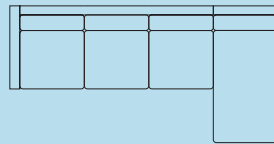

2-seat + Chaise Lounge

224 x 150

44.095 kr

(ord. 59.370 kr)

2,5-seat + Chaise Lounge

290 x 150

48.995 kr

(ord. 66.435 kr)

3-seat + Chaise Lounge

290 x 150

48.995 kr

(ord. 66.435 kr)

2-seat + Corner + 2-seat

234 x 234

55.160 kr

(ord. 79.845 kr)