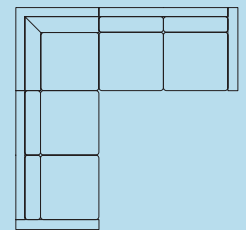

2-seat + Chaise Lounge

224 x 150

44.095 kr

(ord. 59.370 kr)

2,5-seat + Chaise Lounge

290 x 150

48.995 kr

(ord. 66.435 kr)

3-seat + Chaise Lounge

290 x 150

48.995 kr

(ord. 66.435 kr)

2-seat + Corner + 2-seat

234 x 234

55.160 kr

(ord. 79.845 kr)