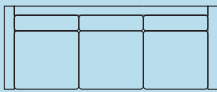

3-seat

218 x 92

27.995 kr

(ord. 39.455 kr)

208 x 92

25.975 kr

(ord. 37.605 kr)

198 x 92