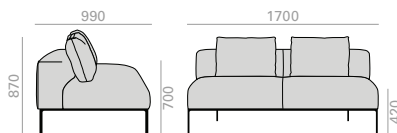

SF2218 NEW

2-seater modular sofa with upholstered seat and backrest with the option of combining different upholstery and 4-legged die-cast aluminum base in white, black or polished aluminum finish. Edge piping available in the same color as the upholstery, or in wh

2-Sitzer modular Sofa mit gepolsterter Sitzfläche und Rückenlehne und 4-Fussgestell aus Aluminium verfu?gbar in Alu poliert, weiss oder schwarz matt. Kedernaht farbgleich wie die Polsterung, oder in den Farben weiss, schwarz oder sand erhältlich. Optional

Fully upholstered	COM cm. Gepolsterter Sitzschicht	COL
1 units	480	9,75
10 units or more	480	

1,64 m3
68 kg
x1

Seat pad Spiegelpolsterung im Sitz		
1 units	150	3
10 units or more	150	

COM COL 1 2 3 4 5 6 7 8 9 10 11 L1 L2 L3 L6

COM COL 1 2 3 4 5 6 7 8 9 10 11 L1 L2 L3 L6