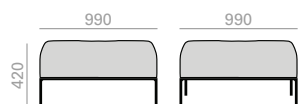

RS2219 NEW

Ottoman with upholstered seat and 4-legged die-cast aluminum base in white, black or polished aluminum finish. Edge piping available in the same color as the upholstery, or in white, black or sand.

Gepolsterter Hocker 4-fussgestell aus Aluminium verfu?gbar in Alu poliert, weiss oder schwarz matt. Kedernaht farbgleich wie die Polsterung, oder in den Farben weiss, schwarz oder sand erhaltlich.

	COM cm. per unit	COL m2
1 units	150	
10 units or more	150	

0,48 m3
36 kg
x1

COM COL 1 2 3 4 5 6 7 8 9 10 11 L1 L2 L3 L6