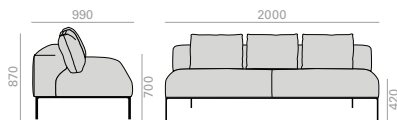

SF2217 NEW

3-seater modular sofa with upholstered seat and backrest with the option of combining different upholstery and 4-legged die-cast aluminum base in white, black or polished aluminum finish. Edge piping available in the same color as the upholstery, or in wh

3-Sitzer modular Sofa mit gepolsterter Sitzfläche und Rückenlehne und 4-Fussgestell aus Aluminium verfu?gbar in Alu poliert, weiss oder schwarz matt. Kedernaht farbgleich wie die Polsterung, oder in den Farben weiss, schwarz oder sand erhältlich. Optional

Fully upholstered	COM cm. Gepolsterter Sitzschicht	COL
1 units	650	13
10 units or more	650	

1,92 m3
75 kg
x1

Seat pad Spiegelpolsterung im Sitz		
1 units	225	4,5
10 units or more	225	

COM COL 1 2 3 4 5 6 7 8 9 10 11 L1 L2 L3 L6

COM COL 1 2 3 4 5 6 7 8 9 10 11 L1 L2 L3 L6