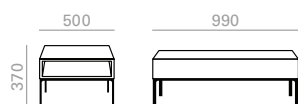

ME2222

Occasional table with 4-legged die-cast aluminum base in white, black or polished aluminum finish and lacquered table top.

Beistelltisch mit 4-fussgestell aus Aluminium verfu?gbar in Alu poliert, weiss oder schwarz matt. Tischenplatte aus Eichenholz oder lackiert.

0,23 m3
36 kg
x1