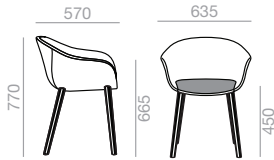

SO0497

Armchair with Eco thermo-polymer shell available in several colors or Pure Eco thermo-polymer (100% recycled) available in sand color and 4- legs solid beech wood legs. Optional fully upholstered shell or upholstered seat pad. In upholstered versions the seat height increases 20 mm.

Armlehnstuhl mit Sitzschale aus Eco Terpolymer Sitzschale in verschiedenen Farben erhältlich oder Pure Eco Terpolymer (100% recycelt in Sandfarbe erhältlich und Vierfüssgestell aus massivem Buchenholz. Optional Gepolsterter Sitzschale oder Spiegelpolsterung im Sitz erhältlich. Bei gepolsterten Ausführungen erhöht sich die Sitzhöhe um 20 mm.

COM cm. per unit	COL m2

0,32 m3
14,4 kg
x1

Fully upholstered Gepolsterter Sitzschale

1 units	180	3,75
10 units or more	180	

Seat pad Spiegelpolsterung im Sitz

1 units	55	1,25
10 units or more	55	

TP

COM	COL	1	2	3	4	5	6	7	8	9	10	11	L1	L2	L3	L6
COM	COL	1	2	3	4	5	6	7	8	9	10	11	L1	L2	L3	L6

Matte lacquered and premium upcharge
Aufpreis für Matt-und Premiumlackierung

Bright lacquered upcharge
Aufpreis für Glanzlackierung