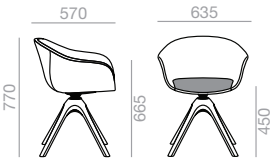

SO0496

Armchair with Eco thermo-polymer shell available in several colors or Pure Eco thermo-polymer (100% recycled) available in sand color and 4- star solid beech wood swivel base. Optional fully upholstered shell or upholstered seat pad. In upholstered versions the seat height increases 20 mm.

Armlehnstuhl mit Sitzschale aus Eco Terpolymer Sitzschale in verschiedenen Farben erhältlich oder Pure Eco Terpolymer (100% recycelt in Sandfarbe erhältlich und Drehbarer 4-Sternfuss aus massivem Buchenholz. Optional gepolsterter Sitzschale oder Spiegel polsterung im Sitz erhältlich. Bei gepolsterten Ausführungen erhöht sich die Sitzhöhe um 20 mm.

COM cm. per unit	COL m2

0,32 m3
14,1 kg
x1

Fully upholstered Gepolsterter Sitzschale		
1 units	180	3,75
10 units or more	180	

Seat pad Spiegelpolsterung im Sitz		
1 units	55	1,25
10 units or more	55	

COM	COL	1	2	3	4	5	6	7	8	9	10	11	L1	L2	L3	L6
COM	COL	1	2	3	4	5	6	7	8	9	10	11	L1	L2	L3	L6

SERIE 600
Matte lacquered and premium upcharge
Aufpreis für Matt-und Premiumlackierung

SERIE 800
Bright lacquered upcharge
Aufpreis für Glanzlackierung

Buche
Beech
Measures +- 5 mm.
Masse +- 5 mm.