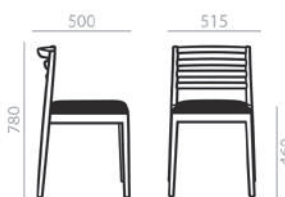

SI0654

Stackable chair with upholstered seat and solid beech wood backrest and frame. Available in 3 finishes: 311, 372, or 381. Minimum order per color: 4 units.

Stapelbarer Stuhl mit gepolsterter Sitzfläche, Rückenlehne und Gestell aus massivem Buchenholz. Verfügbar in 3 Ausführungen: 311, 372, und 381. Mindestbestellmenge pro Farbe: 4 Stück.

	COM cm. per unit	COL m2
1 units	58	1
10 units or more	29	

- 0,29 m3
- 16,6 kg
- x2
- 4
- 6

COM COL 1 2 3 4 5 6 7 8 9 10 11 L1 L2 L3 L6