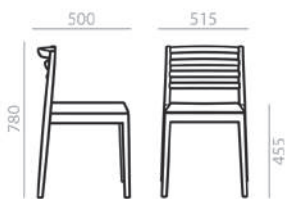

SI0652

Stackable chair with oak board seat and solid beech wood backrest and frame. Available in 3 finishes: 311, 372, or 381. Minimum order per color: 4 units.

Stuhl mit gepolsterter Sitzschale und Vierfüßgestell aus ovalem, glanzverchromten Stahl. Sitzschale gepolstert, optional mit horizontaler Steppnaht. Stapelbarer Stuhl mit Sitzfläche aus Eichenholz, Rückenlehne und Gestell aus massivem Buchenholz. Verfügbar in 3 Ausführungen: 311, 372, und 381. Mindestbestellmenge pro Farbe: 4 Stück.