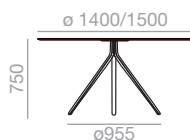

SERIE
600

*Matte lacquered and premium upcharge
*Aufpreis für Matt-und Premiumlackierung

Table height / Tischhöhe 750												
Top measures Größe der Tischplatte"	Table top / Tischplatten											
	Oak Eiche		Lacquered Lackiert		Laminate Laminat		Ultra-matte Ultra-matte		Linoleum Linoleum		Compacto HPL Compacto HPL	
	Ref.		Ref.		Ref.		Ref.		Ref.		Ref.	
ø1200	ME2848		ME2850		ME2852		ME2854		ME2856		ME2858	
kg	40'1		40'1		40'1		40'1		40'1		40'1	
2 boxes / kartons m3	0,78		0,78		0,78		0,78		0'78		0'78	
ø1300	ME2849		ME2851		ME2853		ME2855		ME2857		ME2859	
kg	41'5		41'5		41'5		41'5		41'5		41'5	
2 boxes / kartons m3	0,82		0,82		0,82		0,82		0'82		0'82	

Table height / Tischhöhe 750												
Top measures Größe der Tischplatte"	Table top / Tischplatten											
	Oak Eiche		Lacquered Lackiert		Laminate Laminat		Ultra-matte Ultra-matte		Linoleum Linoleum		Compacto HPL Compacto HPL	
	Ref.		Ref.		Ref.		Ref.		Ref.		Ref.	
ø1400	ME2860		ME2862		ME2864		ME2866		ME2868		ME2870	
kg	43'7		43'7		43'7		43'7		43'7		43'7	
2 boxes / kartons m3	1,33		1,33		1,33		1,33		1'33		1'33	
ø1500	ME2861		ME2863		ME2865		ME2867		ME2869		ME2871	
kg	45'2		45'2		45'2		45'2		45'2		45'2	
2 boxes / kartons m3	1,38		1,38		1,38		1,38		1'38		1'38