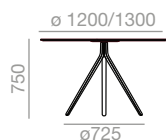

SERIE
600

*Matte lacquered and premium upcharge
*Aufpreis für Matt-und Premiumlackierung

Table height / Tischhöhe 750												
Top measures Größe der Tischplatte"	Table top / Tischplatten											
	Oak Eiche		Lacquered Lackiert		Laminate Laminat		Ultra-matte Ultra-matte		Linoleum Linoleum		Compacto HPL Compacto HPL	
	Ref.		Ref.		Ref.		Ref.		Ref.		Ref.	
ø1200	ME2848		ME2850		ME2852		ME2854		ME2856		ME2858	
kg	40'1		40'1		40'1		40'1		40'1		40'1	
2 boxes / kartons m3	0,78		0,78		0,78		0,78		0'78		0'78	
ø1300	ME2849		ME2851		ME2853		ME2855		ME2857		ME2859	
kg	41'5		41'5		41'5		41'5		41'5		41'5	
2 boxes / kartons m3	0,82		0,82		0,82		0,82		0'82		0'82	

Table height / Tischhöhe 750												
Top measures Größe der Tischplatte"	Table top / Tischplatten											
	Oak Eiche		Lacquered Lackiert		Laminate Laminat		Ultra-matte Ultra-matte		Linoleum Linoleum		Compacto HPL Compacto HPL	
	Ref.		Ref.		Ref.		Ref.		Ref.		Ref.	
ø1400	ME2860		ME2862		ME2864		ME2866		ME2868		ME2870	
kg	43'7		43'7		43'7		43'7		43'7		43'7	
2 boxes / kartons m3	1,33		1,33		1,33		1,33		1'33		1'33	
ø1500	ME2861		ME2863		ME2865		ME2867		ME2869		ME2871	
kg	45'2		45'2		45'2		45'2		45'2		45'2	
2 boxes / kartons m3	1,38		1,38		1,38		1,38		1'38		1'38