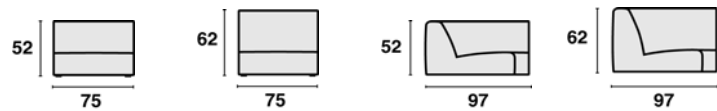

### Gestoffeerde elementen

poef 60cm  
RFX-P60

poef 75cm  
RFX-P75

zit 60cm  
lage rug  
RFX-FL60

zit 60cm  
hoge rug  
RFX-FH60

Upholstery category ① ② ③ ④				
meterage	200cm	220cm	200cm	210cm
weight				
packing				

zit 75cm  
lage rug  
RFX-FL75

zit 75cm  
hoge rug  
RFX-FH75

hoek 97cm  
lage rug  
RFX-CL

hoek 97cm  
hoge rug  
RFX-CH

Upholstery category ① ② ③ ④				
meterage	235cm	260cm	460cm	
weight				
packing				